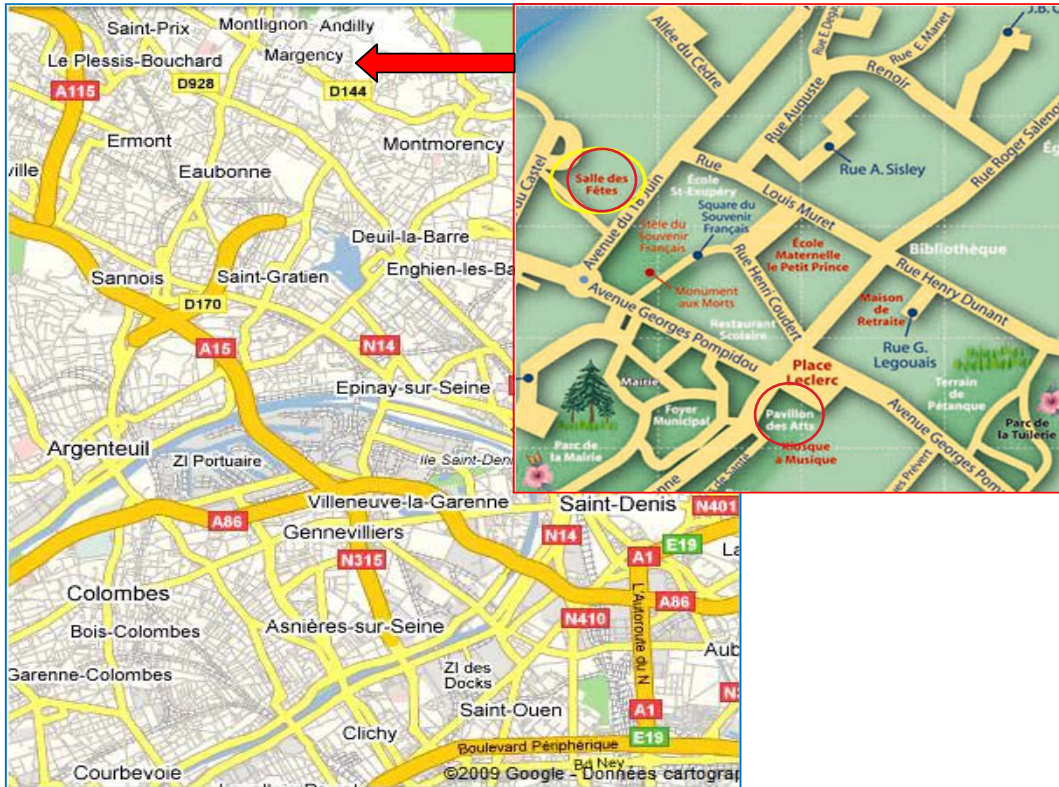

Exposition : Espace G.Bécaud

Avenue du 18 juin 95580 - MARGENCY

Siège du Cercle Culturel
Pavillon des Arts - 2ème étage - 1/3 rue d'Eaubonne - 95580 - MARGENCY

Renseignements : cercle.culturel@neuf.fr - www.art-margency.com